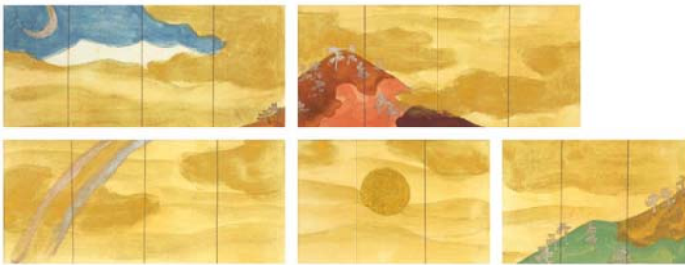

1F 展示室

さまざまな資料をもとに、東山画伯の生涯とその芸術を多角的にご紹介していきます。

2F 展示室

通常展 3.27日—5.9日

東山魁夷・日本の美を求めて

展示作品
《日月四季図(プラン・小下図)》《夏に入る》ほか
繊細優美な京都。青葉繁る山々や、荒波しぶく海——生涯にわたって日本の美とは何かを追い求めた東山画伯の足跡をたずねます。

《日月四季図(小下図)》

通常展 5.14日—7.4日

東山魁夷・自然への讃歌—海と山—

展示作品
《夕汀》《水辺》ほか
唐招提寺障壁画に描く風景を求めて訪れた日本各地の海や山、中国の地。さまざまな旅を通して描いた画伯の作品からは、自然への讃歌が聞こえてきます。

《夕汀》

通常展 7.9日—8.31日

東山魁夷・デザインの楽しみ

展示作品
《緑の微風》《爽明(小下図)》ほか
綴帳の原画や織物から伝わる華やかな美しさ。綴帳関係作品を中心にした東山芸術のデザインの世界をお楽しみください。

《緑の微風》

通常展 9.4日—10.24日

東山魁夷・北欧の旅『古き町にて』より

展示作品
《緑映》ほか
画伯が北欧旅行の思い出を、一冊の本にまとめた『古き町にて』。紀行文や挿絵から、楽しかった旅の様子が伝わってきます。オリジナルリトグラフィ作品を中心に展示します。

《緑映》

通常展 12.10日—2.13日

京洛憧憬

展示作品
《夏に入る》ほか
日本的な情感が漂う連作「京洛四季」。本制作《夏に入る》をはじめ、画伯が旅人として巡り合い描いた作品をご覧ください。木版画《夏に入る》の制作工程を、版木とあわせてご紹介いたします。

《夏に入る》

通常展 2.18日—3.31日—4.17日

東山魁夷・ドイツの旅

展示作品
《ツェレの家》《雪野》ほか
留学時代を過ごした国への再訪の旅は、画学生の頃を思い出す心が高鳴る旅でした。ドイツの旅から生まれた作品を館蔵作品の中からご紹介いたします。

《ツェレの家》

特別展 10.30日—12.5日

開館5周年 特別展 東山魁夷《晩照》《光昏》とその時代

1950年代半ばの東山作品は、いずれも華麗な色彩と重厚な構成を特徴とし、前後の時期とは一線を画しています。《晩照》《光昏》から《松庭》へといたる画伯の「装飾性の時代」に焦点をあて、その成立から終焉までをたどります。