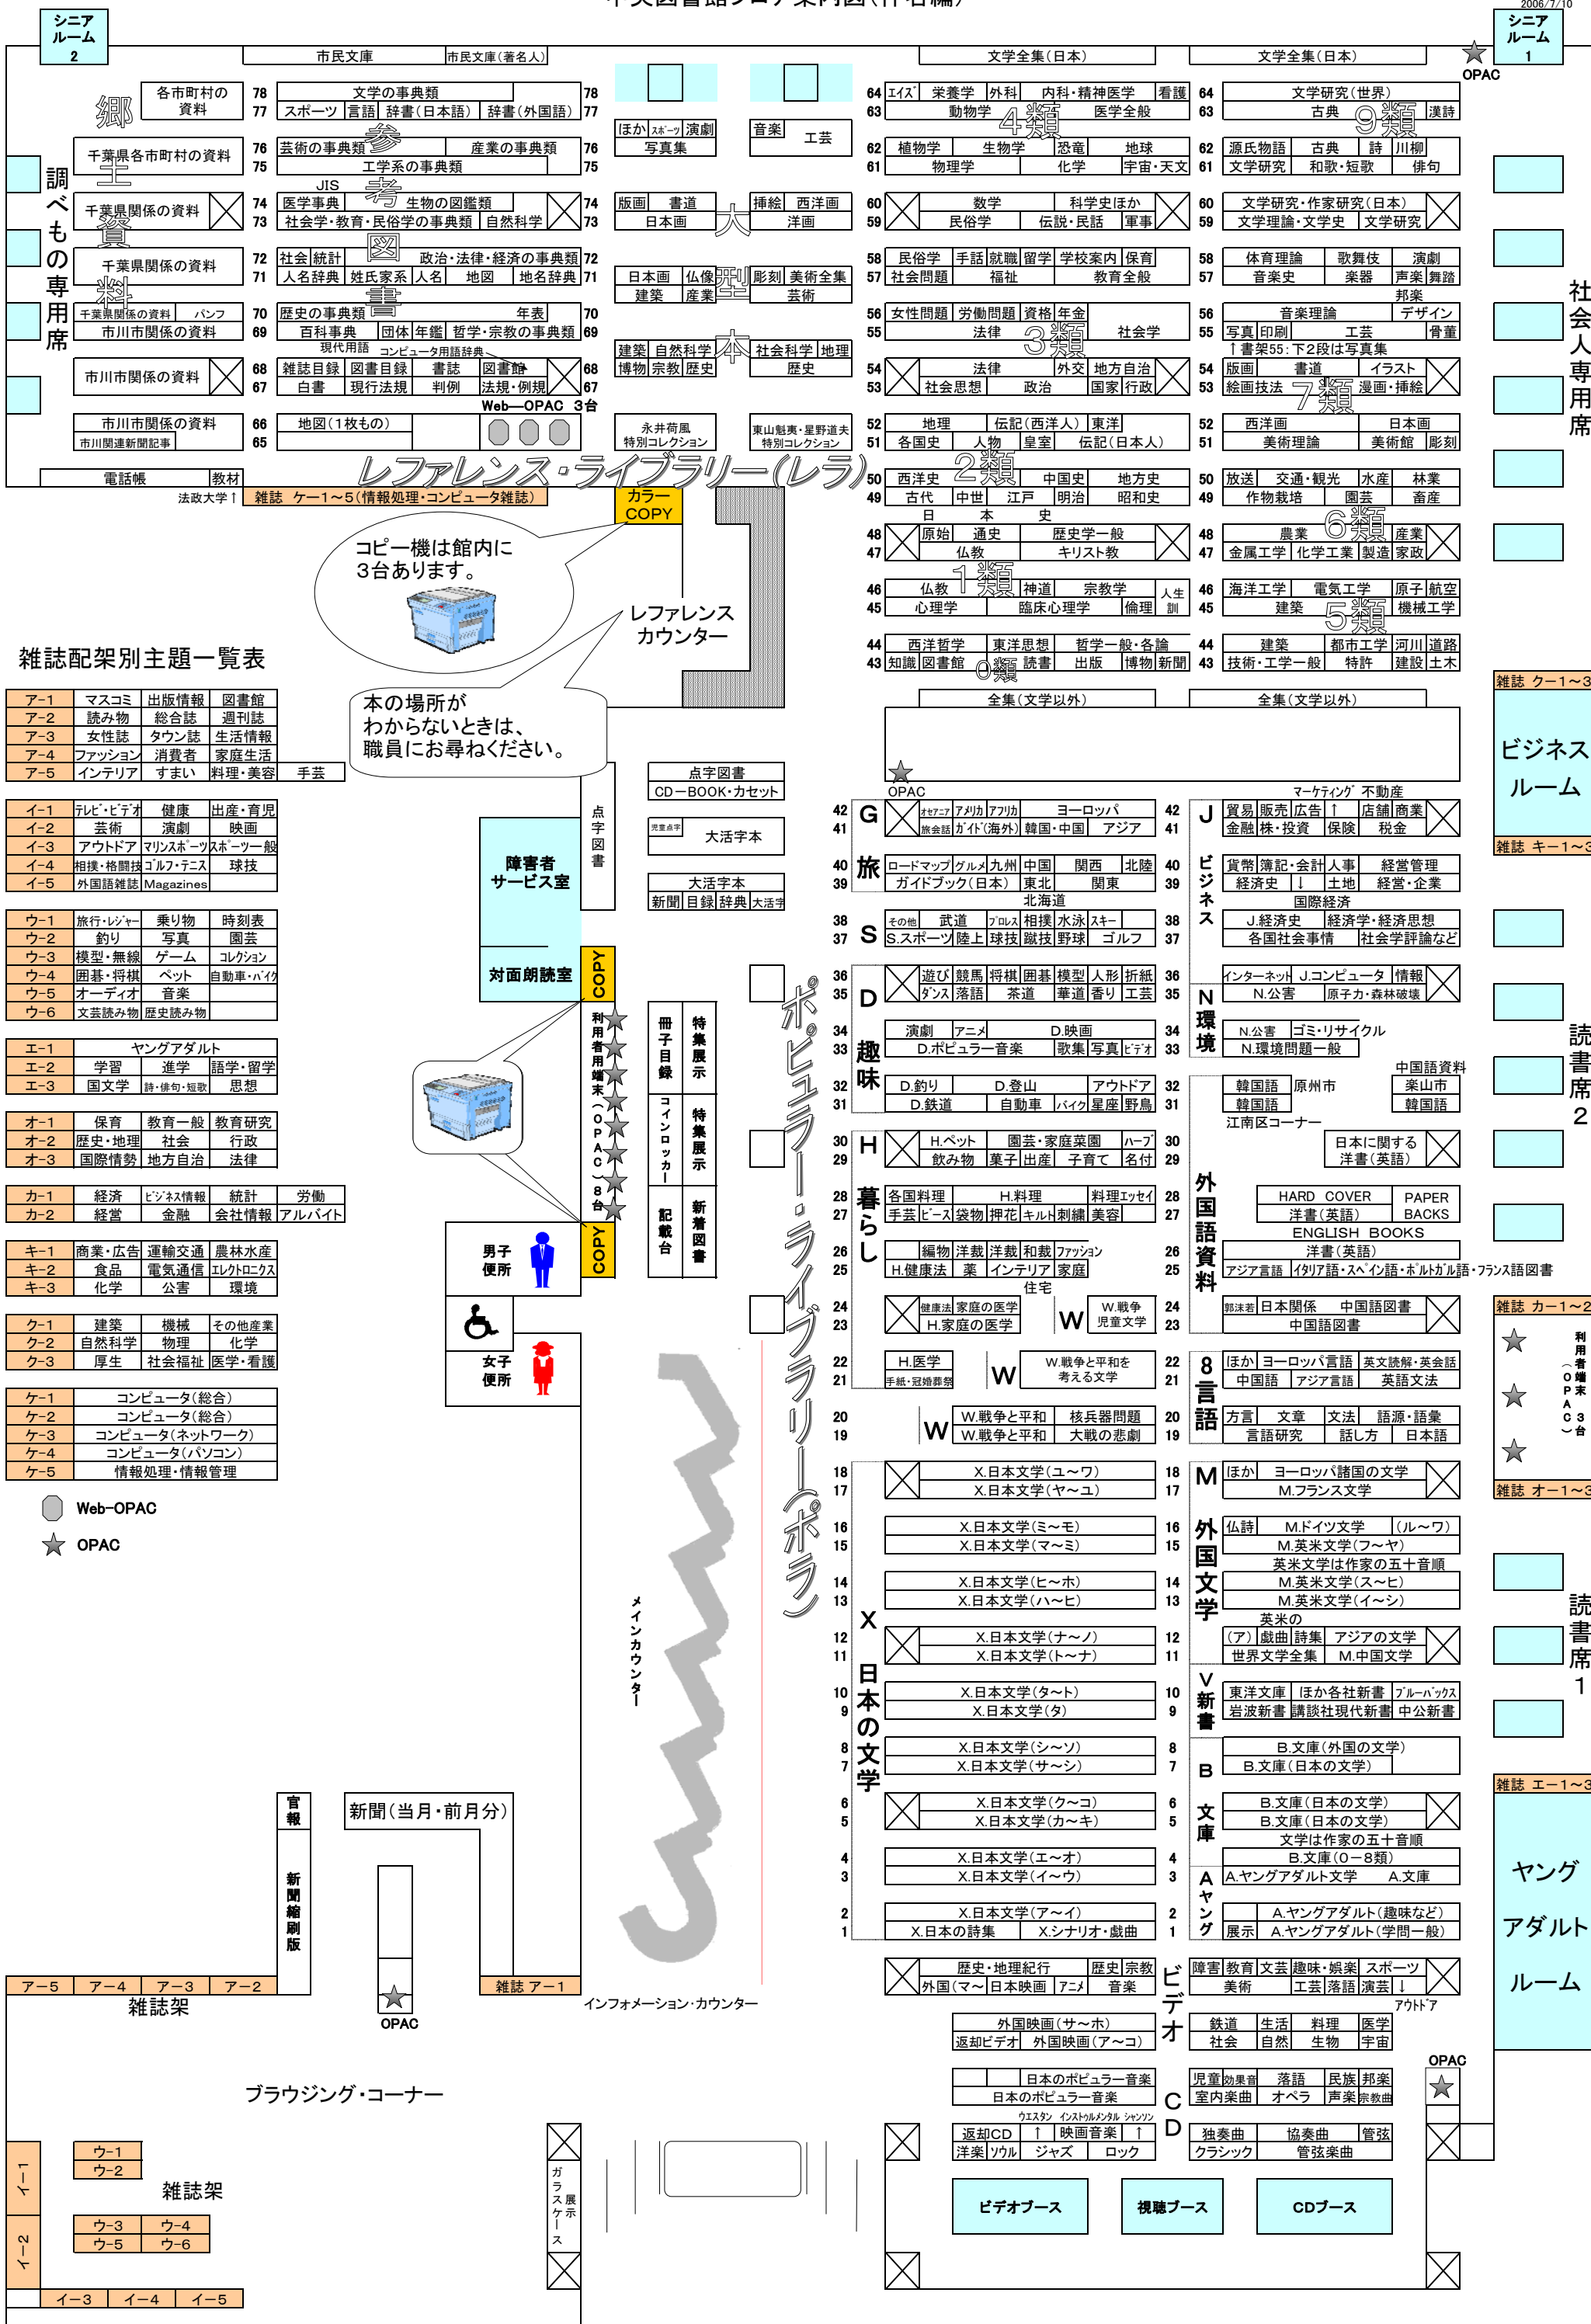

雑誌配架別主題一覧表

ア-1	マスコミ	出版情報	図書館
ア-2	読み物	総合誌	週刊誌
ア-3	女性誌	タウン誌	生活情報
ア-4	ファッション	消費者	家庭生活
ア-5	インテリア	すまい	料理・美容
イ-1	テレビ・ビデオ	健康	出産・育児
イ-2	芸術	演劇	映画
イ-3	アウトドア	マリンスポーツ	スポーツ全般
イ-4	相撲・格闘技	ゴルフ・テニス	球技
イ-5	外国語雑誌	Magazines	
ウ-1	旅行・レジャー	乗り物	時刻表
ウ-2	釣り	写真	園芸
ウ-3	模型・無線	ゲーム	コレクション
ウ-4	囲碁・将棋	ペット	自動車・バイク
ウ-5	オーディオ	音楽	
ウ-6	文芸読み物	歴史読み物	
エ-1	ヤングアダルト		
エ-2	学習	進学	語学・留学
エ-3	国文学	詩・俳句・短歌	思想
オ-1	保育	教育一般	教育研究
オ-2	歴史・地理	社会	行政
オ-3	国際情勢	地方自治	法律
カ-1	経済	ビジネス情報	統計
カ-2	経営	金融	会社情報
キ-1	商業・広告	運輸交通	農林水産
キ-2	食品	電気通信	エレロテクス
キ-3	化学	公害	環境
ク-1	建築	機械	その他産業
ク-2	自然科学	物理	化学
ク-3	厚生	社会福祉	医学・看護
ケ-1	コンピュータ(総合)		
ケ-2	コンピュータ(総合)		
ケ-3	コンピュータ(ネットワーク)		
ケ-4	コンピュータ(パソコン)		
ケ-5	情報処理・情報管理		

レファレンス・ライブラリー(レラ)

コピー機は館内に3台あります。

本場所がわからないときは、職員にお尋ねください。